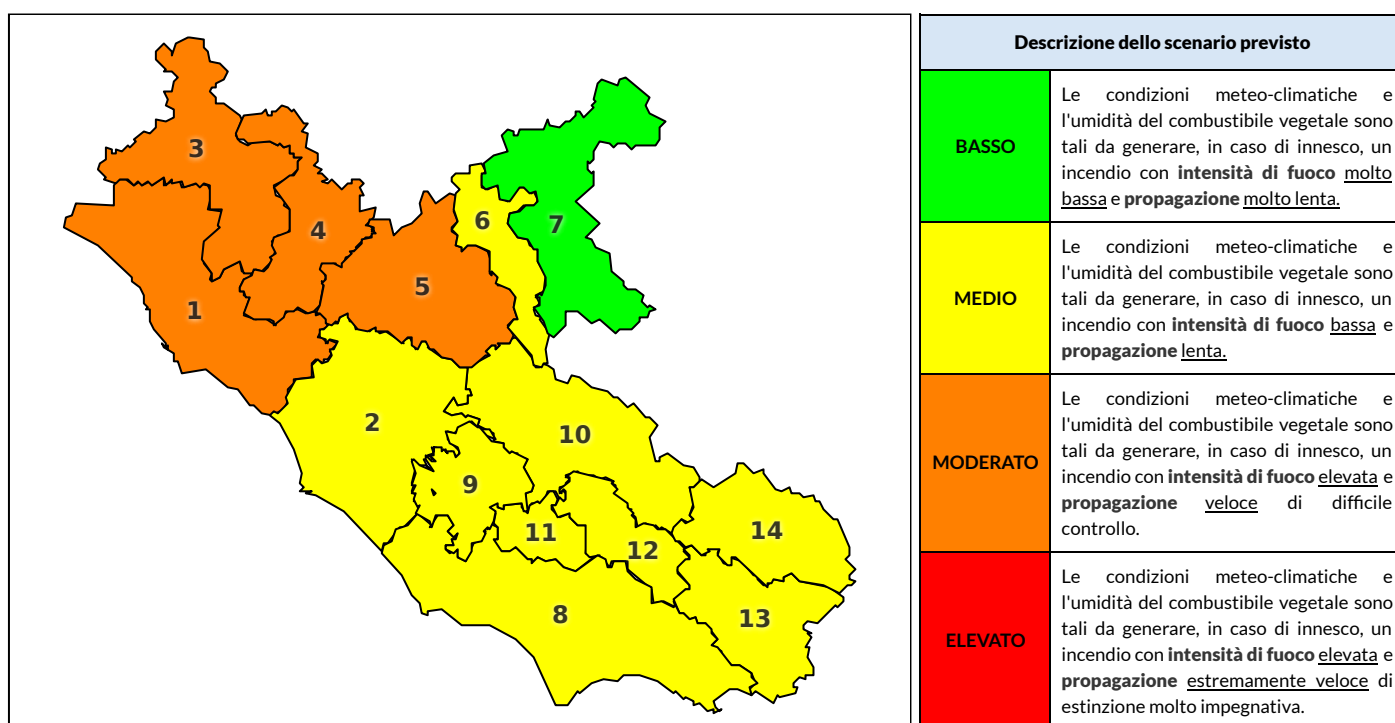

REGIONE LAZIO - AGENZIA REGIONALE DI PROTEZIONE CIVILE

CENTRO FUNZIONALE REGIONALE

N.verde 800.276570 | centrofunzionale@regione.lazio.it

SALA OPERATIVA REGIONALE

N.verde 803.555 | sor@regione.lazio.it

BOLLETTINO DI PERICOLOSITA' DA INCENDI BOSCHIVI

Previsioni per domani 7-8-2020

Livello di pericolosità da incendio boschivo per Zona di Allerta AIB

Bollettino emesso nel periodo della campagna AIB Lazio sulla base del modello previsionale RISICOLazio, sviluppato in collaborazione con Fondazione CIMA, che fornisce un supporto per la valutazione della Pericolosità da incendio boschivo aggregata sulle Zone di Allerta AIB, approvate come parte integrante del Piano AIB Lazio 2020-2022 con DGR n° 270 del 15/05/2020. Il dettaglio della distribuzione dei Comuni nelle Zone AIB è consultabile al link <https://tinyurl.com/ZoneAIB>. Le Norme Comportamentali per la popolazione sono consultabili al link <https://tinyurl.com/NormeComportamentali>.

Zona AIB	1	2	3	4	5	6	7	8	9	10	11	12	13	14
Livello Pericolosità	MODERATO	MEDIO	MODERATO	MODERATO	MODERATO	MEDIO	BASSO	MEDIO	MEDIO	MEDIO	MEDIO	MEDIO	MEDIO	MEDIO