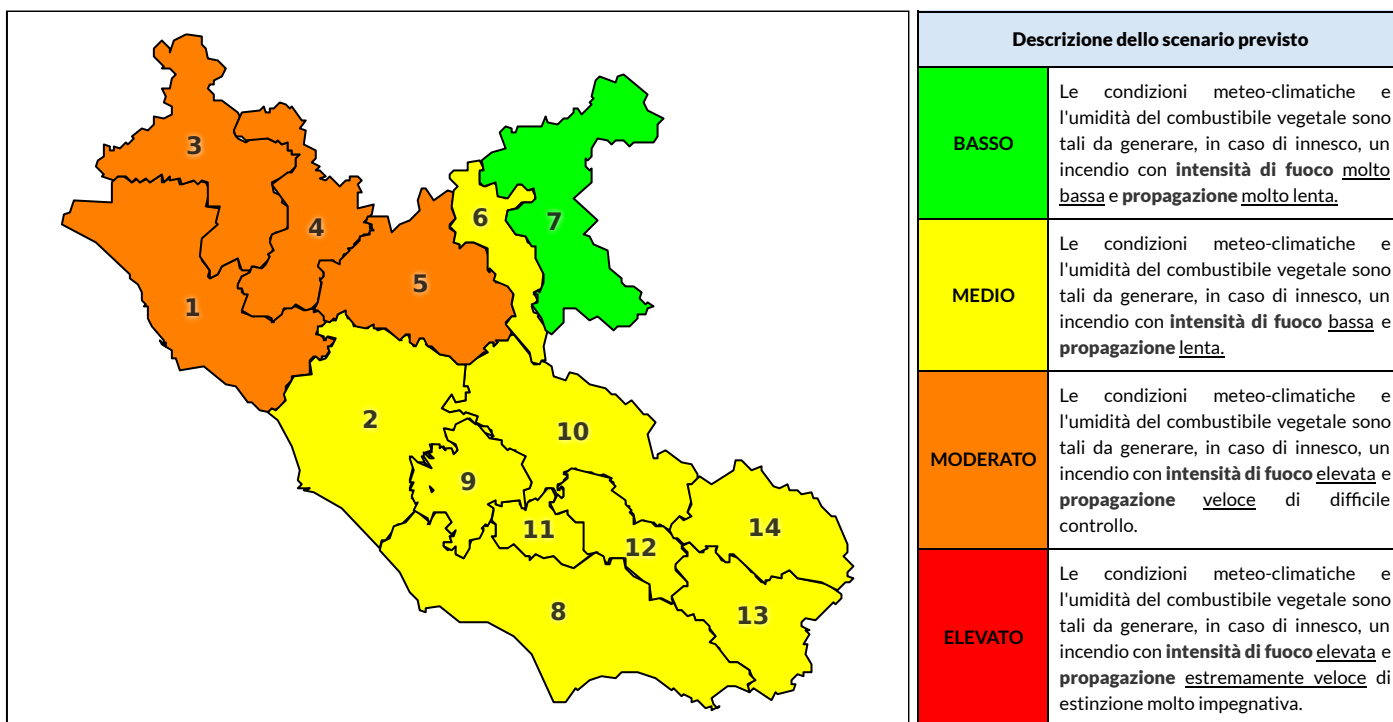

REGIONE LAZIO - AGENZIA REGIONALE DI PROTEZIONE CIVILE

CENTRO FUNZIONALE REGIONALE

SALA OPERATIVA REGIONALE

N.verde 800.276570 | centrofunzionale@regione.lazio.it

N.verde 803.555 | sor@regione.lazio.it

Zona AIB	1	2	3	4	5	6	7	8	9	10	11	12	13	14
Livello Pericolosità	MODERATO	MEDIO	MODERATO	MODERATO	MODERATO	MEDIO	BASSO	MEDIO	MEDIO	MEDIO	MEDIO	MEDIO	MEDIO	MEDIO